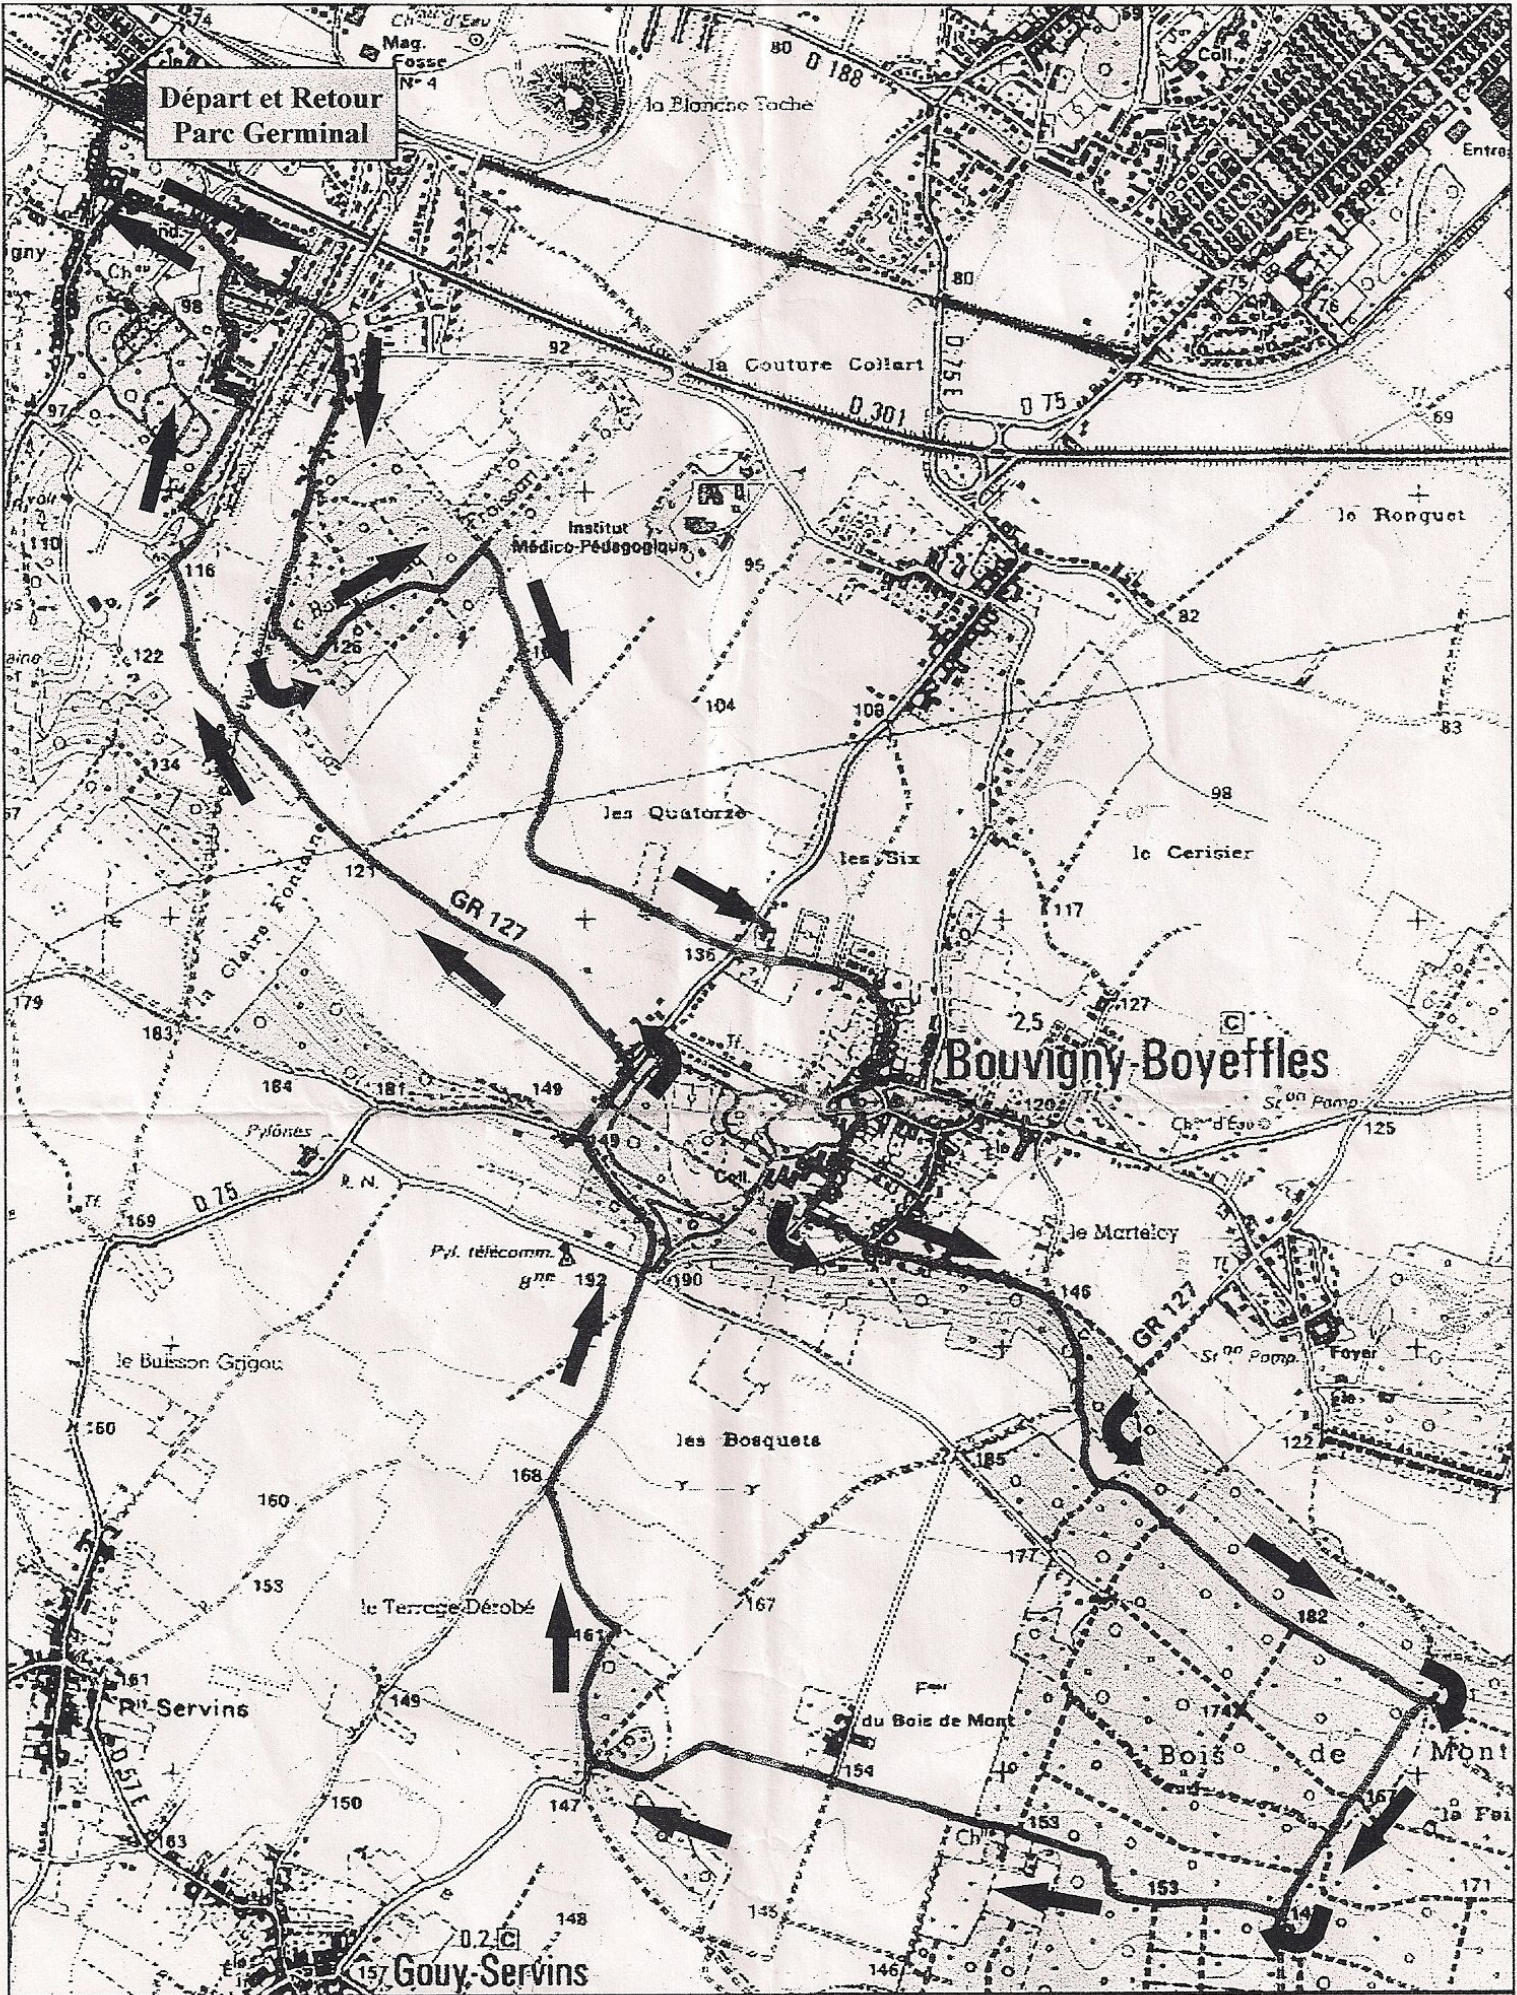

Départ et Retour
Parc Germinal

HERSIN-COUPIGNY

Direction Bouvigny-Boyeffles, Sentier A. Buquet - 15 kms