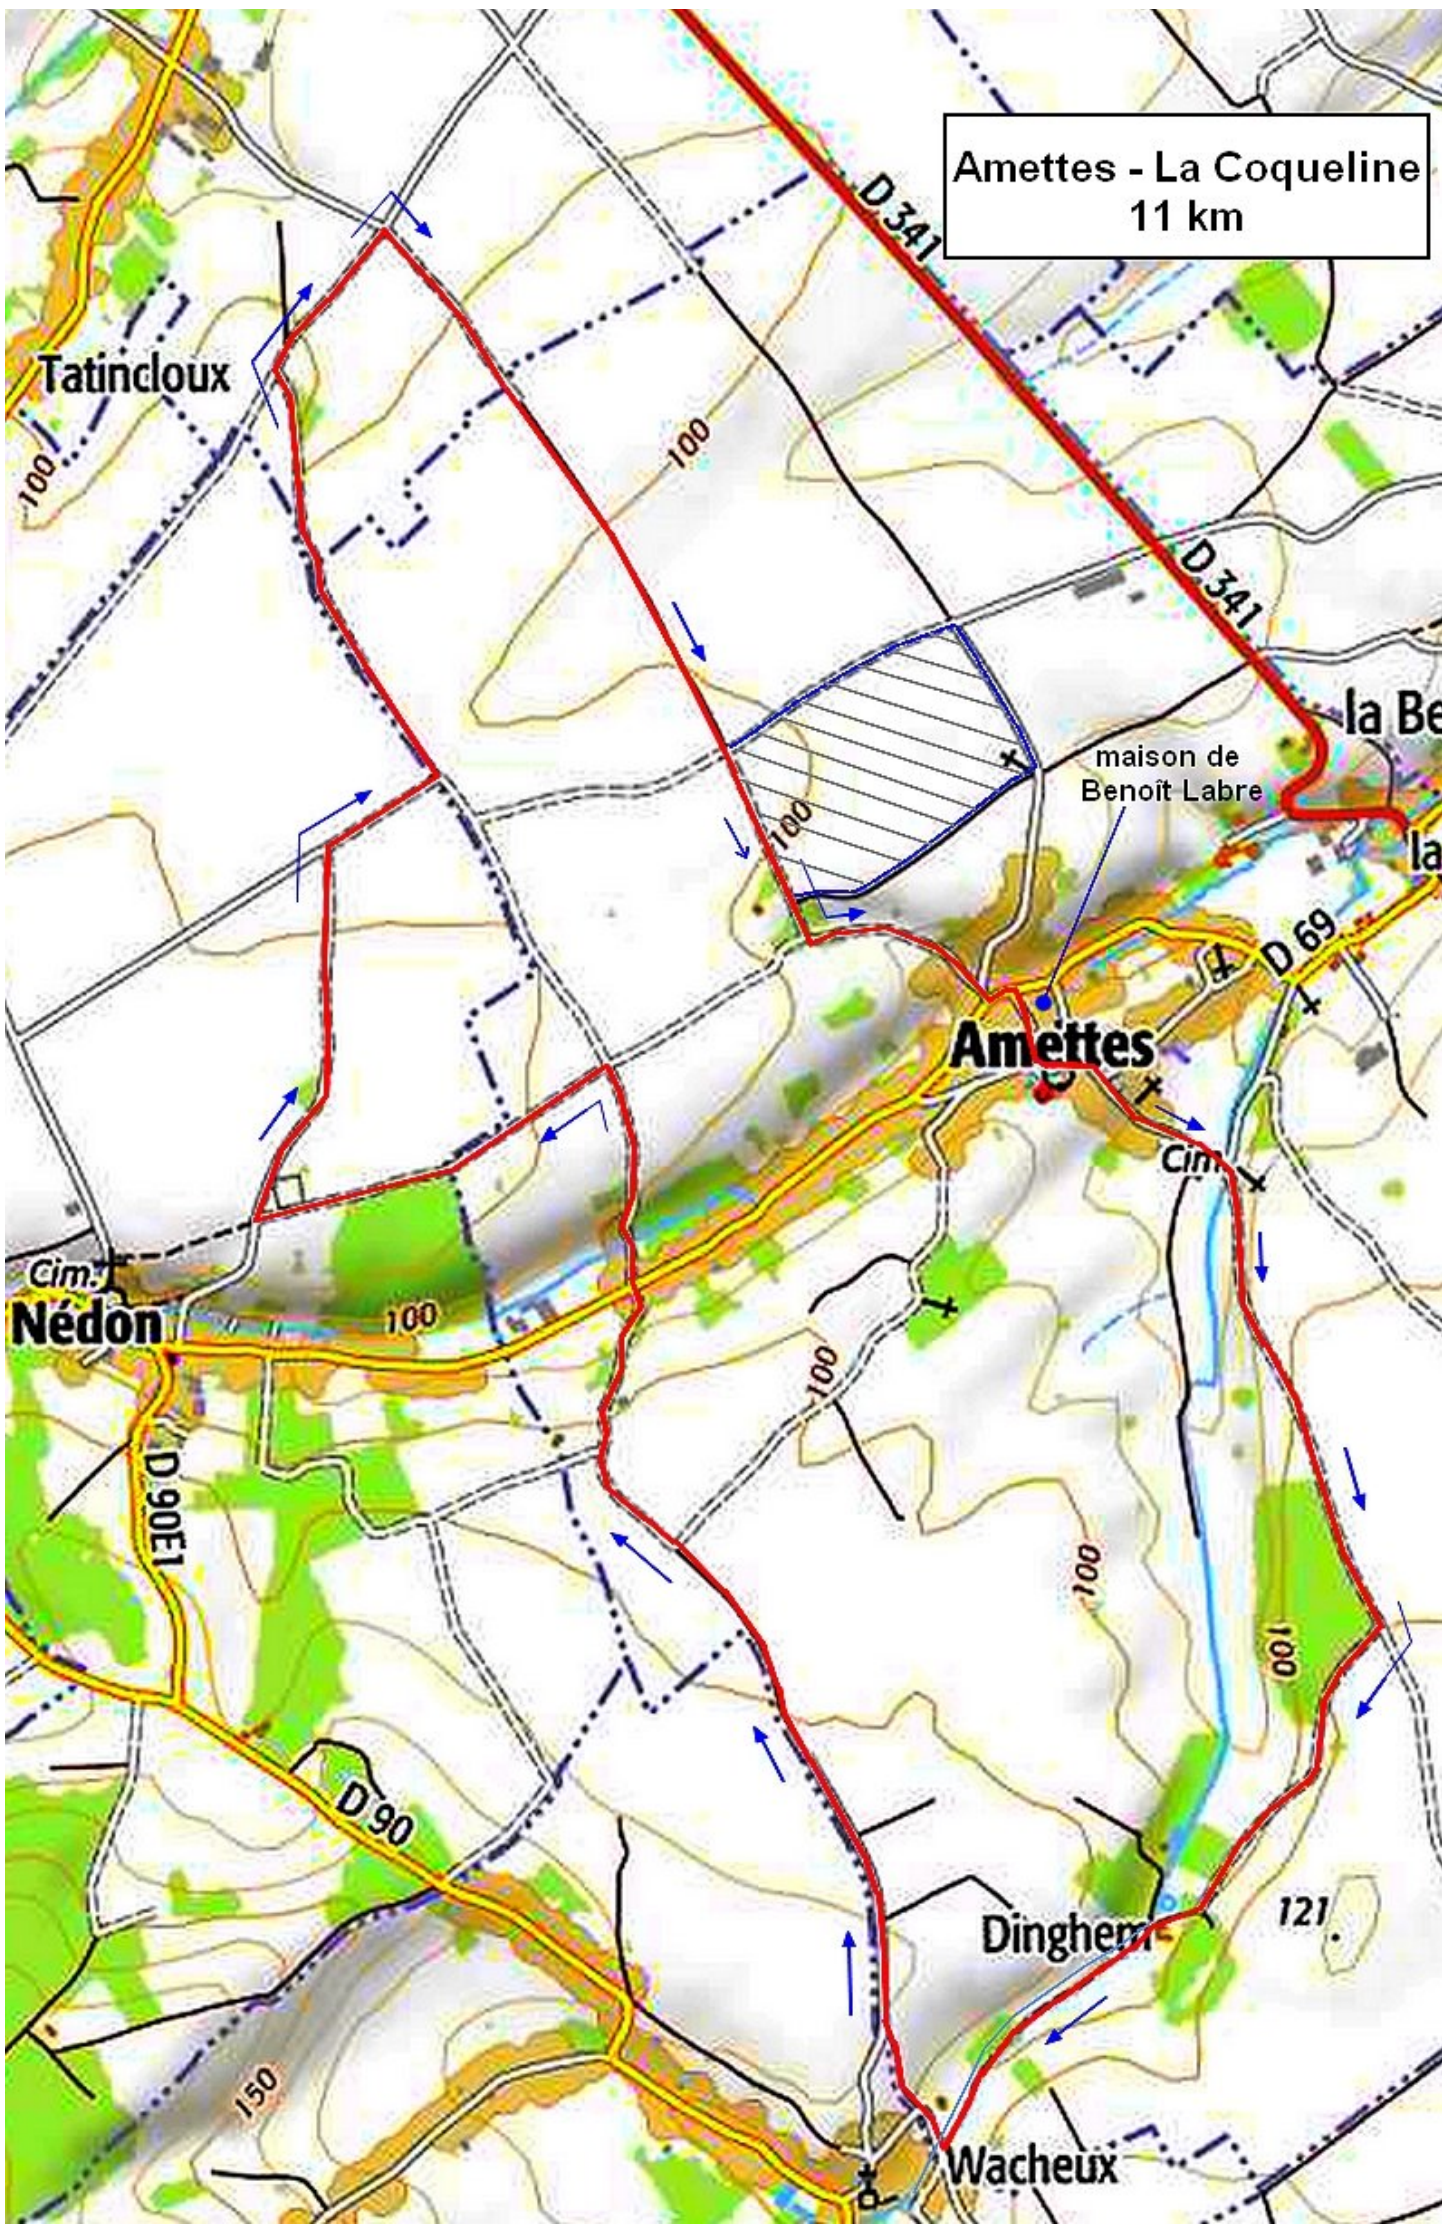

Amettes - La Coqueline  
11 km

Tatincloux

maison de  
Benoît Labre

Amettes

Cim.  
Nédon

Dinghem

Wacheux

la Be

la

Cim.

121