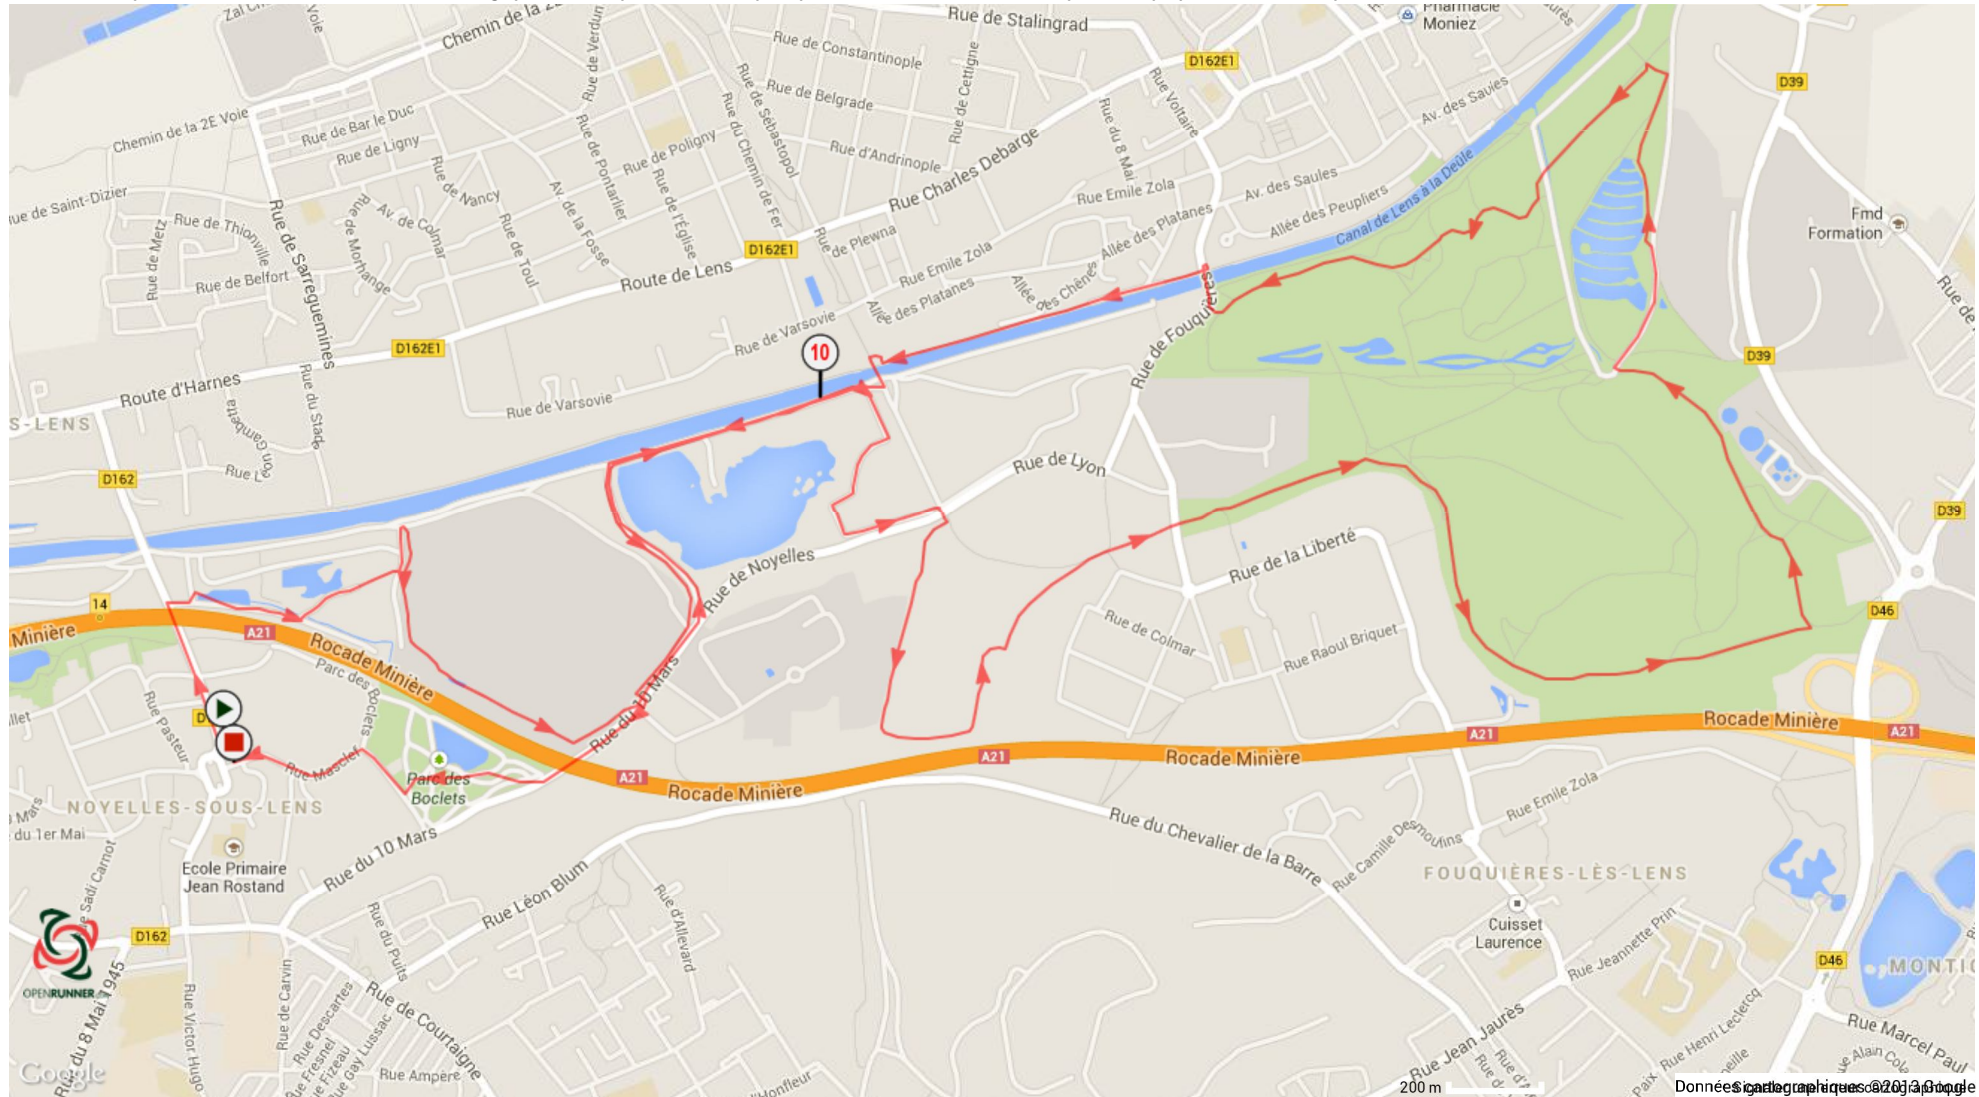

Le droit de reproduction est strictement réservé à un usage personnel et privé. Lors de la pratique de votre activité, veillez à respecter les propriétés et chemins privés.

©2013 www.openrunner.com Parcours n°2999427 - Le lagunage de Harnes - Randonnée Pédestre, 12.049 (km) : Noyelles-sous-Lens -> Noyelles-sous-Lens